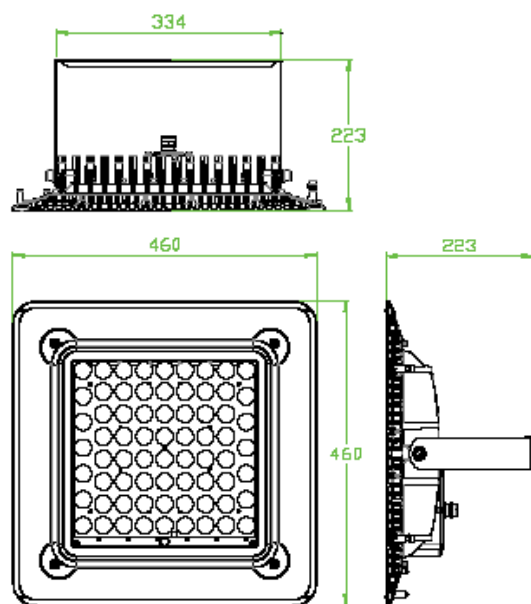

水銀灯代替LED照明

OUTDOOR

JSL

JAPAN, STANDARD OF LED

SF-MDシリーズ

高出力LED照明！省エネ効率抜群！

【寸法面】

省エネ

消費電力3分の1！！
水銀灯400～700W相当！！

長寿命

寿命 5倍！！
期待寿命 50,000時間！！

ECO

CO2排出量 75%カット！！
環境対策に効果大！！

すぐに点灯

点灯立上げ時間が短い！！

品名		型番	全光束		サイズ
SF-MD		SF-MD120	12, 000lm		460X460X223
		SF-MD150	15, 000lm		
		SF-MD200	20, 000lm		
演色性	重量	ビーム角	発光色	定格電圧	保護等級
75	7.6kg	60°	5000K	100～240	IP65