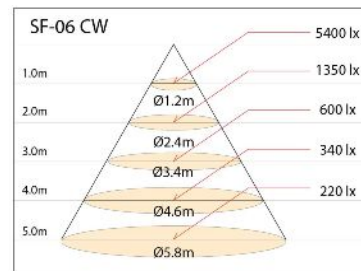

品名		型番	発光色		サイズ
SF-06		SF-06WW	Warm White (3000K相当)		330X330X75
		SF-06CW	Cool White (5700K相当)		
消費電力	重量	ビーム角	全光束	定格電圧	保護等級
88W	6.5kg	A: 60° B: 80°	5140lm (WW) 6400lm (CW)	AC90～245V	IP65