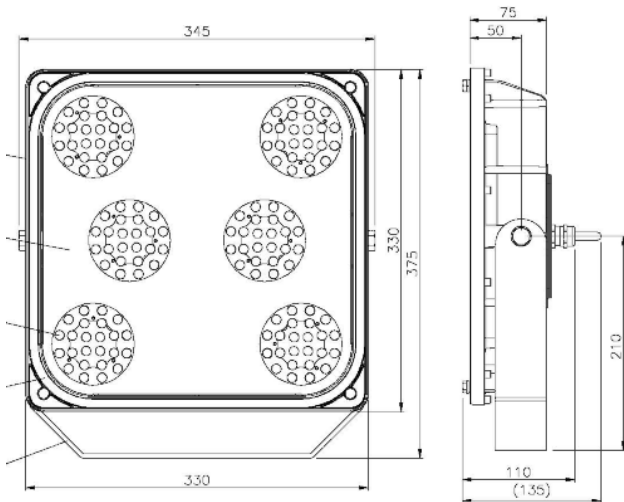

水銀灯代替LED照明

OUTDOOR

JSL

JAPAN. STANDARD OF LED

SFシリーズ

高出力LED照明！省エネ効率抜群！

【寸法面】

省エネ

消費電力5分の1！！
水銀灯250～400W相当！！

長寿命

寿命 4倍！！
期待寿命 50,000時間！！

ECO

CO2排出量 75%カット！！
環境対策に効果大！！

すぐに点灯

点灯立上げ時間が短い！！

屋内外兼用製品！！

品名		型番	発光色		サイズ
SF-06		SF-06WW	Warm White (3000K相当)		330X330X75
		SF-06CW	Cool White (5700K相当)		
消費電力	重量	ビーム角	全光束	定格電圧	保護等級
88W	6.5kg	A: 60° B: 80°	5140lm (WW) 6400lm (CW)	AC90～245V	IP65