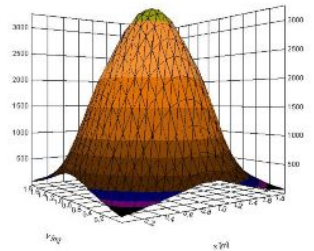

品名		型番	発光色		サイズ
SF-06		SF-06WW	Warm White (3000K相当)		330X330X75
		SF-06CW	Cool White (5700K相当)		
消費電力	重量	ビーム角	全光束	定格電圧	保護等級
88W	6.5kg	A: 60° B: 80°	5140lm (WW) 6400lm (CW)	AC90～245V	IP65