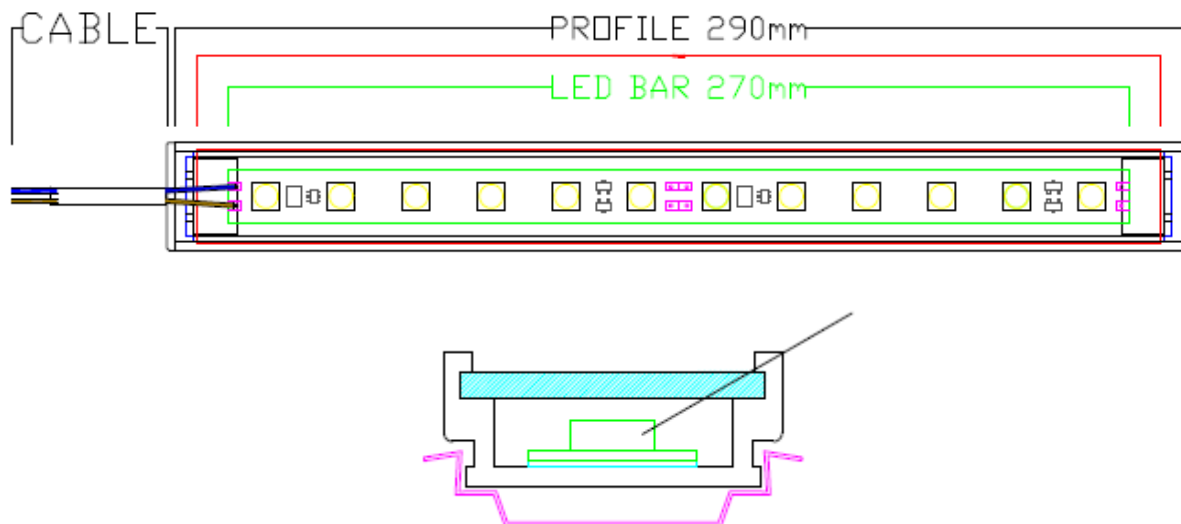

BAR型LED照明

JAPAN. STANDARD OF LED

JSL

JS-SB-290 (DC24V動作)

薄型軽量で、設置が簡単

24V動作で、定電圧電源が近くにあれば、簡単に設置できます。

看板内に設置可能

製品名	JS-SB-290
Input Power / 入力電圧	DC24V
Power Consumption / 消費電力	3.6W
Chip Maker / LEDメーカー	Samsung
Beam Angle / 角度	120°
Total Luminous Flux / 全光束	250lm以上
Operating Temperature / 動作保障温度	-20~+50°C
IP	IP 54
Color Temperature / 色温度	6500 K
Lifetime/期待寿命	約 50,000 時間以上
Material / 材質	AL/ PC
Dimension	290mm × 20 × 8H 金具部(10mm)