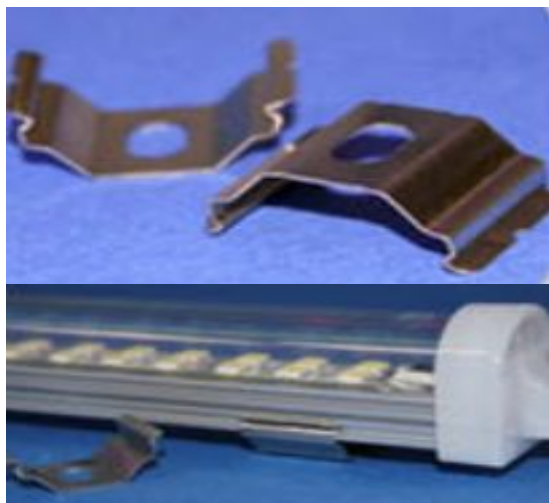

盤内照明代替LED照明 DC24V動作

JAPAN. STANDARD OF LED

JSL

JSAシリーズ

盤内照明や画像照明に使用可能！

省エネ

消費電力2分の1！！

同等の明るさの蛍光灯比較

長寿命

期待寿命 50,000時間！！

明るい

LEDチップを2ライン設置！！

明るさ密度が倍

*従来の蛍光灯型LED比較

製品名	JSA-BAR-100 / 300 / 500
Input Power / 入力電圧	DC24V
Power Consumption / 消費電力	3W / 9W / 15W
Chip Maker / LEDメーカー	Samsung
Beam Angle / 角度	140°
Total Luminous Flux / 全光束	270 / 800 / 1350lm以上
Operating Temperature / 動作保障温度	-20~+40°C
Color Temperature / 色温度	5500~6000 K
Lifetime/期待寿命	約 50,000 時間以上
Material / 材質	AL/ PC
Dimension	130 / 330 / 530 × 25 × 32H