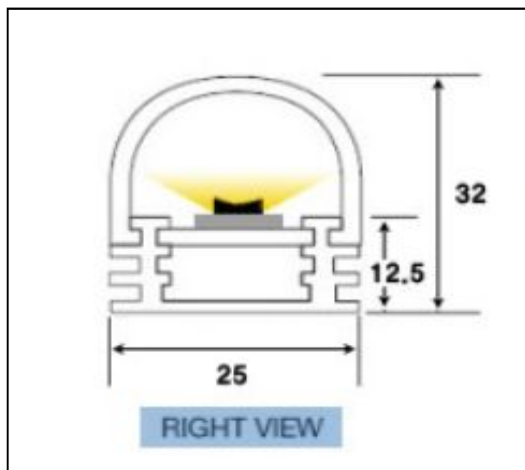

長寿命

期待寿命 50,000時間！！

明るい

LEDチップを2ライン設置！！

明るさ密度が倍

*従来の蛍光灯型LED比較

製品名	JSA-BAR-100 / 300 / 500
Input Power / 入力電圧	DC24V
Power Consumption / 消費電力	3W / 9W / 15W
Chip Maker / LEDメーカー	Samsung
Beam Angle / 角度	140°
Total Luminous Flux / 全光束	270 / 800 / 1350lm以上
Operating Temperature / 動作保障温度	-20~+40°C
Color Temperature / 色温度	5500~6000 K
Lifetime/期待寿命	約 50,000 時間以上
Material / 材質	AL/ PC
Dimension	130 / 330 / 530 × 25 × 32H