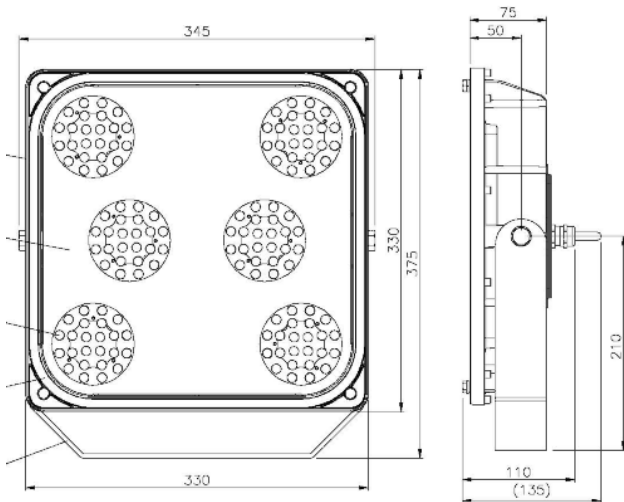

水銀灯代替LED照明

OUTDOOR

JSL

JAPAN. STANDARD OF LED

SFシリーズ

高出力LED照明！省エネ効率抜群！

【寸法面】

省エネ

消費電力5分の1！！
水銀灯250～400W相当！！

長寿命

寿命 4倍！！
期待寿命 50,000時間！！

ECO

CO2排出量 75%カット！！
環境対策に効果大！！

すぐに点灯

点灯立上げ時間が短い！！

屋内外兼用製品！！

品名		型番	発光色		サイズ
SF-612		SF-612WW	Warm White (3000K相当)		330X330X75
		SF-612CW	Cool White (5700K相当)		
消費電力	重量	ビーム角	全光束	定格電圧	保護等級
120W	6.5kg	A: 60° B: 80°	7500lm (WW) 9000lm (CW)	AC90～245V	IP65