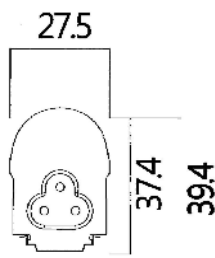

ECO

CO2排出量 75%カット！！
環境対策に効果大

紫外線・赤外線をカット！！
虫などがよりつきにくい

製品名	JSF-BAR-300
Input Power / 入力電圧	AC 100 ~240V / 50~60 Hz
Power Consumption / 消費電力	5W
Chip Maker / LEDメーカー	Samsung
Beam Angle / 角度	120°
Total Luminous Flux / 全光束	500lm以上
System Luminous Efficiency / 光効率	100 lm/W
CRI (Ra) / 演色性	Ra80 以上
Color Temperature / 色温度	5000 k
Lifetime/期待寿命	約 50,000 時間以上
Power Factor/力率	90%
Material / 材質	AL/ PC
Dimension	297mm × 28 × 38H